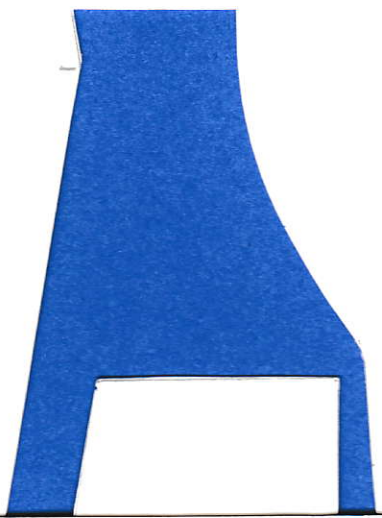

Wurfgleiter Normalmodell

Doppeldecker

Delta

flügel

Nur -

Knick

Ohren
Sep. Schablone
od. Knick
im Fingel

Wurfgleiter
Ente

Knick

Tandem