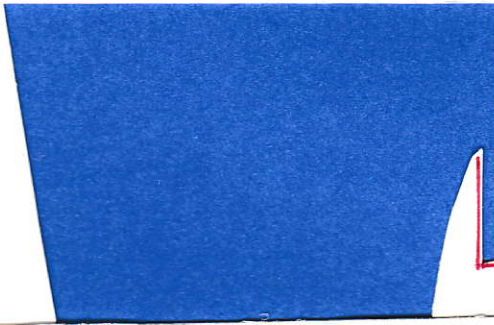

Wurfgleiter Normalmodell

Doppeldecker

Delta

flügel

Nur -

Knick

Ohren
Sep. Schablone
od. Knick
im Fingel

Wurfgleiter
Ente