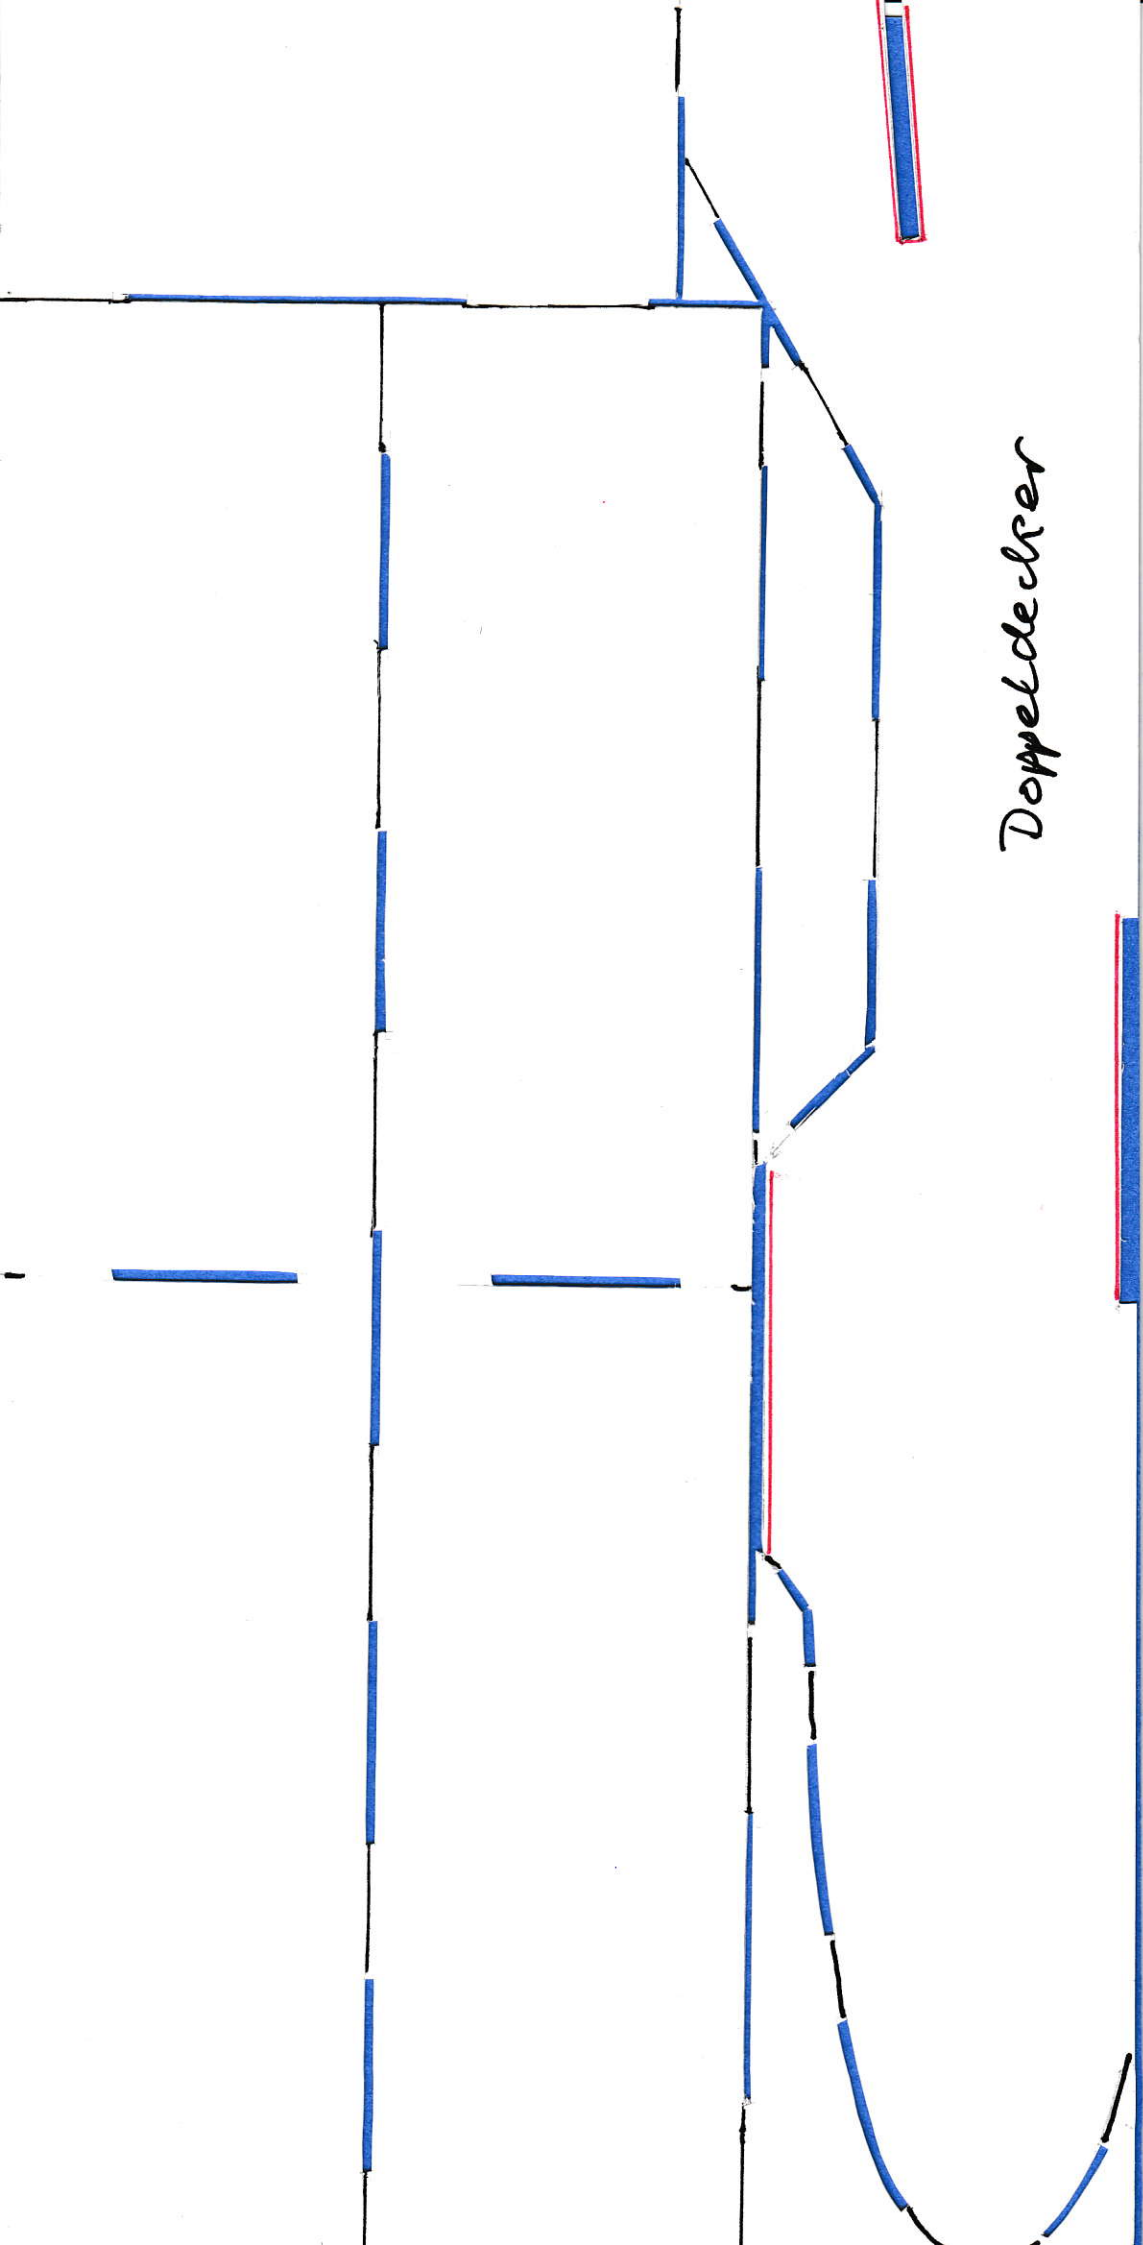

Wurfgleiter Normalmodell

Doppeldecker

Delta

flügel

Nur -

Knick

Ohren
Sep. Schablone
od. Knick
im Fingel

Wurfgleiter
Ente

Knick

Tandem