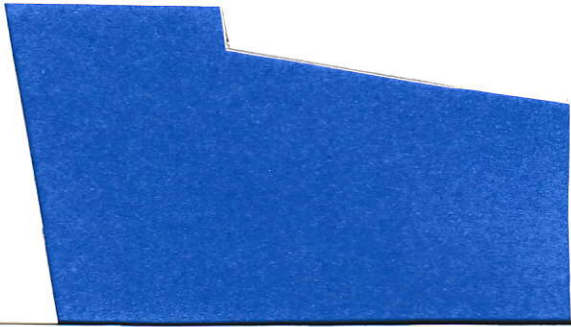

Wurfgleiter Normalmodell

Doppeldecker

Delta

flügel

Nur -

Knick

Ohren
Sep. Schablone
od. Knick
im Fingel

Wurfgleiter
Ente